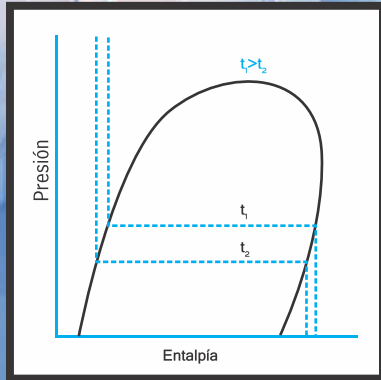

TABLA DE PRESIÓN - ENTALPÍA

www.sertesa.cc

TEMP °F	R-717	R-22	R-290	R-507	TEMP °C
-60	18.7	11.9	10.2	5.9	-51.1
-50	14.4	6.1	4.3	0.9	-45.6
-40	8.8	0.6	1.4	5.5	-40.0
-35	5.5	2.6	3.4	8.2	-37.2
-30	1.7	4.9	5.7	11.1	-34.4
-28	0.1	5.9	6.6	12.4	-33.3
-26	0.8	6.9	7.6	13.7	-32.2
-24	1.7	8.0	8.6	15.0	-31.1
-22	2.6	9.1	9.7	16.4	-30.0
-20	3.5	10.2	10.7	17.8	-28.9
-18	4.5	11.4	11.9	19.3	-27.8
-16	5.6	12.6	13.0	20.9	-26.7
-14	6.7	13.9	14.2	22.5	-25.6
-12	7.8	15.2	15.5	24.1	-24.4
-10	9.0	16.5	16.7	25.8	-23.3
-8	10.2	17.9	18.0	27.6	-22.2
-6	11.5	19.4	19.4	29.4	-21.1
-4	12.8	20.9	20.8	31.3	-20.0
-2	14.2	22.4	22.3	33.2	-18.9
0	15.6	24.0	23.7	35.2	-17.8
1	16.5	24.7	24.5	36.2	-17.2
2	17.1	25.7	25.3	37.9	-16.7
3	18.0	26.5	26.1	38.3	-16.1
4	18.7	27.4	26.9	39.4	-15.6
5	19.5	28.2	27.7	40.5	-15.0
6	20.3	29.2	28.5	41.6	-14.4
7	21.1	30.0	29.3	42.7	-13.9
8	22.0	31.0	30.2	43.8	-13.3
9	22.8	31.9	31.0	45.0	-12.8
10	23.7	32.8	31.9	46.2	-12.2
11	24.6	33.8	32.8	47.3	-11.7
12	25.5	34.8	33.6	48.5	-11.1
13	26.4	35.7	34.5	49.8	-10.6
14	27.4	36.8	35.5	51.0	-10.4
15	28.3	37.8	36.4	52.2	-9.4